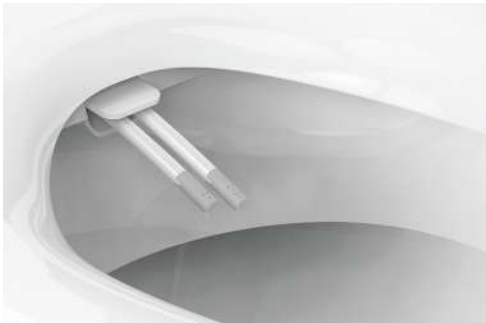

Dirancang untuk Kebersihan

Produk kami dirancang untuk memastikan kebersihan terbaik di kamar mandi sehingga Anda dapat menikmati momen-momen berharga di rumah.

Sempurnakan kebersihan kamar mandi Anda dengan koleksi Spalet kami di mana pembersihan pribadi dapat dilakukan hanya dengan satu sentuhan tombol atau menarik tuas!

Nozel pembersih depan dan belakang dirancang khusus untuk memastikan kebersihan yang optimal.

Sistem HygieneClean™

Sistem HygieneClean American Standard menawarkan solusi kamar mandi lengkap yang melindungi semua orang di rumah dengan kebersihan kamar mandi.